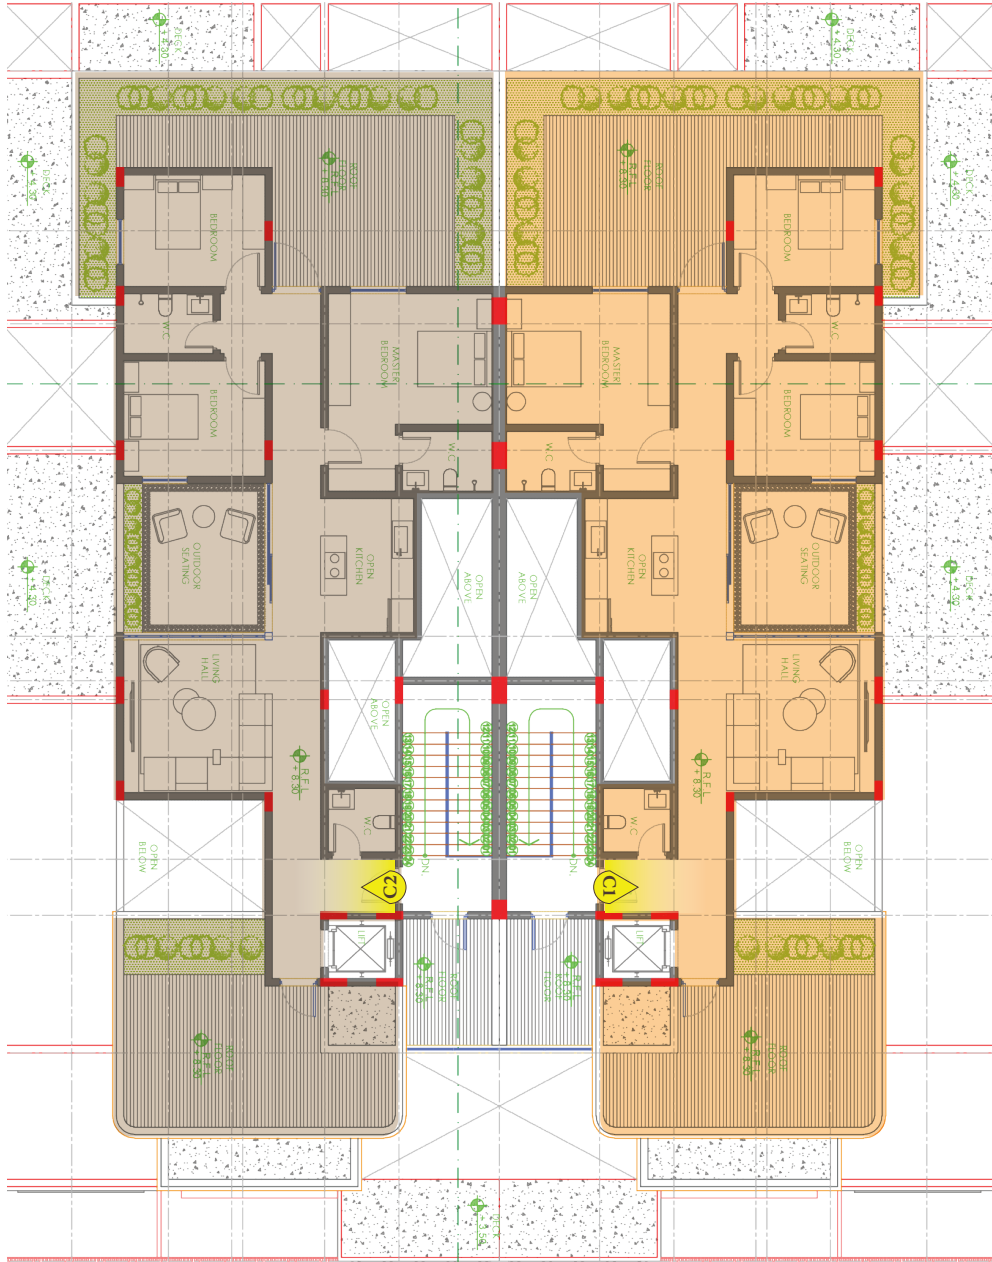

Flat
space

243.28
متر مربع

المساحة
الخاصة

Private
space

106.26
متر مربع

غرفة سائق
Driver's room

غرفة غسل
Laundry room

غرفة خادمة & wc
Maid's Room & wc

حمام ضيوف
Bathroom

جلس
Living Room

صاله
Living Room

غرفة طعام
Dining Room

غرفة نوم ماستر
Master Bedroom

غرفة نوم عدد 2
2: Bedroom

مطبخ
Kitchen

الدور الأول - FR1

مساحة الدور
Flat
249.95 m²
متر مربع
space

المساحة الخاصة
Private
92.59 m²
متر مربع
space

الملحق - FR2

120.1 m²
متر مربع

مساحة
الدور Flat
space

154.67 m²
متر مربع

المساحة
الخاصة Private
space

مصعد خاص لكل دور
Private elevator