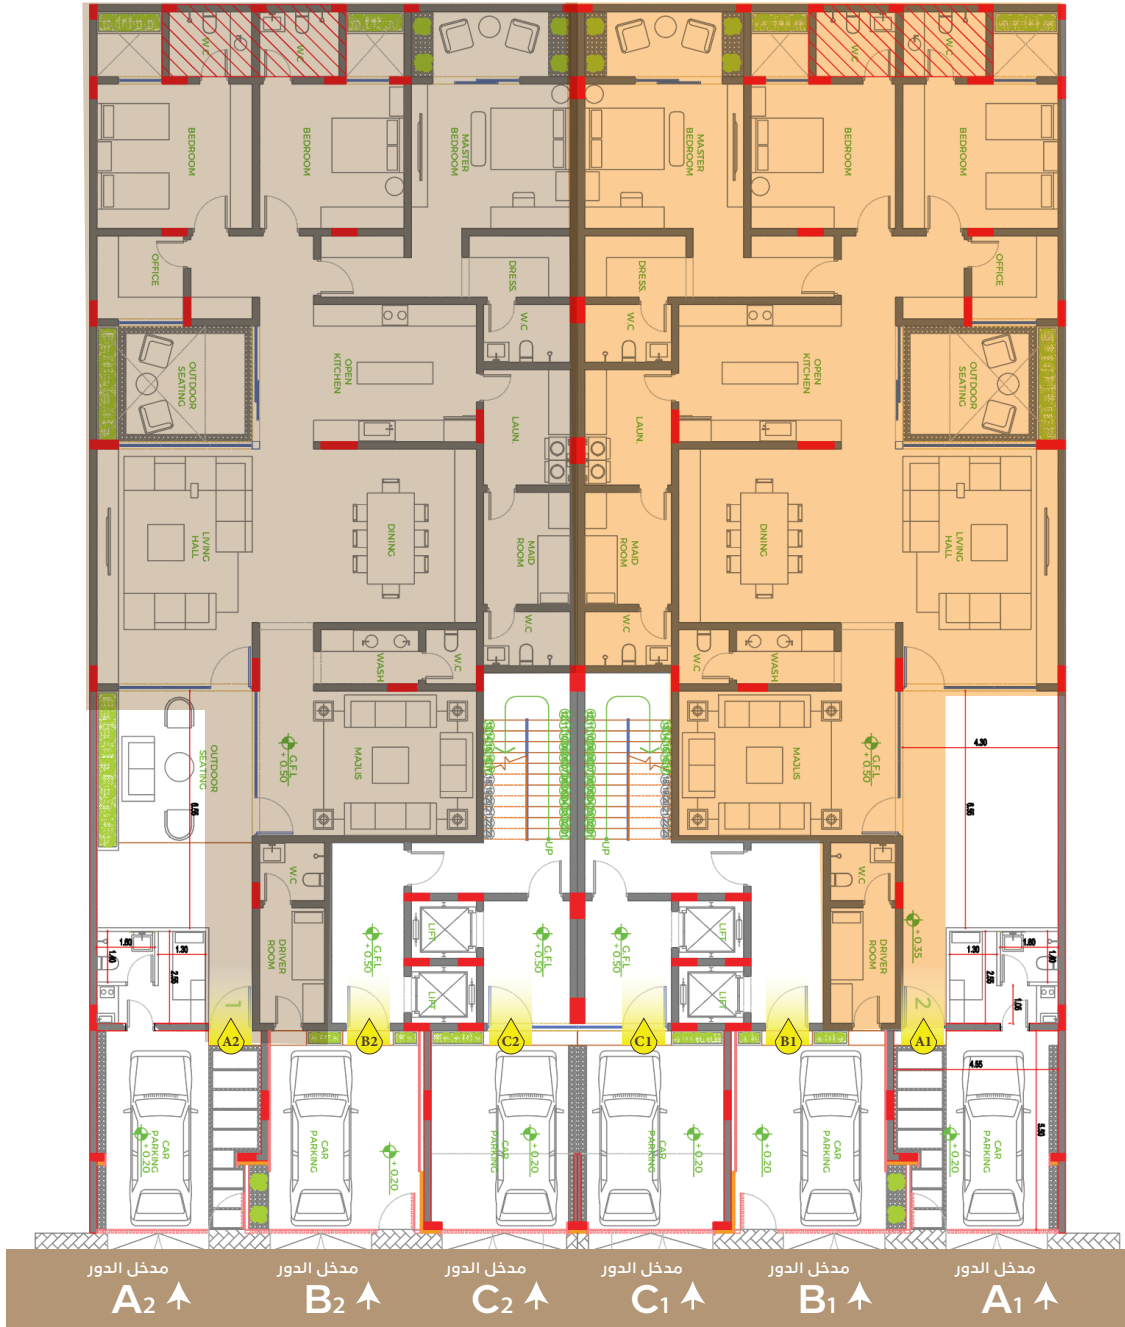

خزان خاص

سطح خاص

كراسي معلقة

حوش خاص

غرفة سائق للدور الأرضي والأول

الأساس
شركة الأساس للتطوير العقاري

الدور الأرضي - GR

مساحة
الدور

Flat
space

243.28
متر مربع

المساحة
الخاصة

Private
space

106.26
متر مربع

غرفة سائق
Driver's room

غرفة غسل
Laundry room

غرفة خادمة & wc
Maid's Room & wc

حمام ضيوف
Bathroom

جلس
Living Room

صاله
Living Room

غرفة طعام
Dining Room

غرفة نوم ماستر
Master Bedroom

غرفة نوم عدد 2
2: Bedroom

مطبخ
Kitchen

الدور الأول - FR1