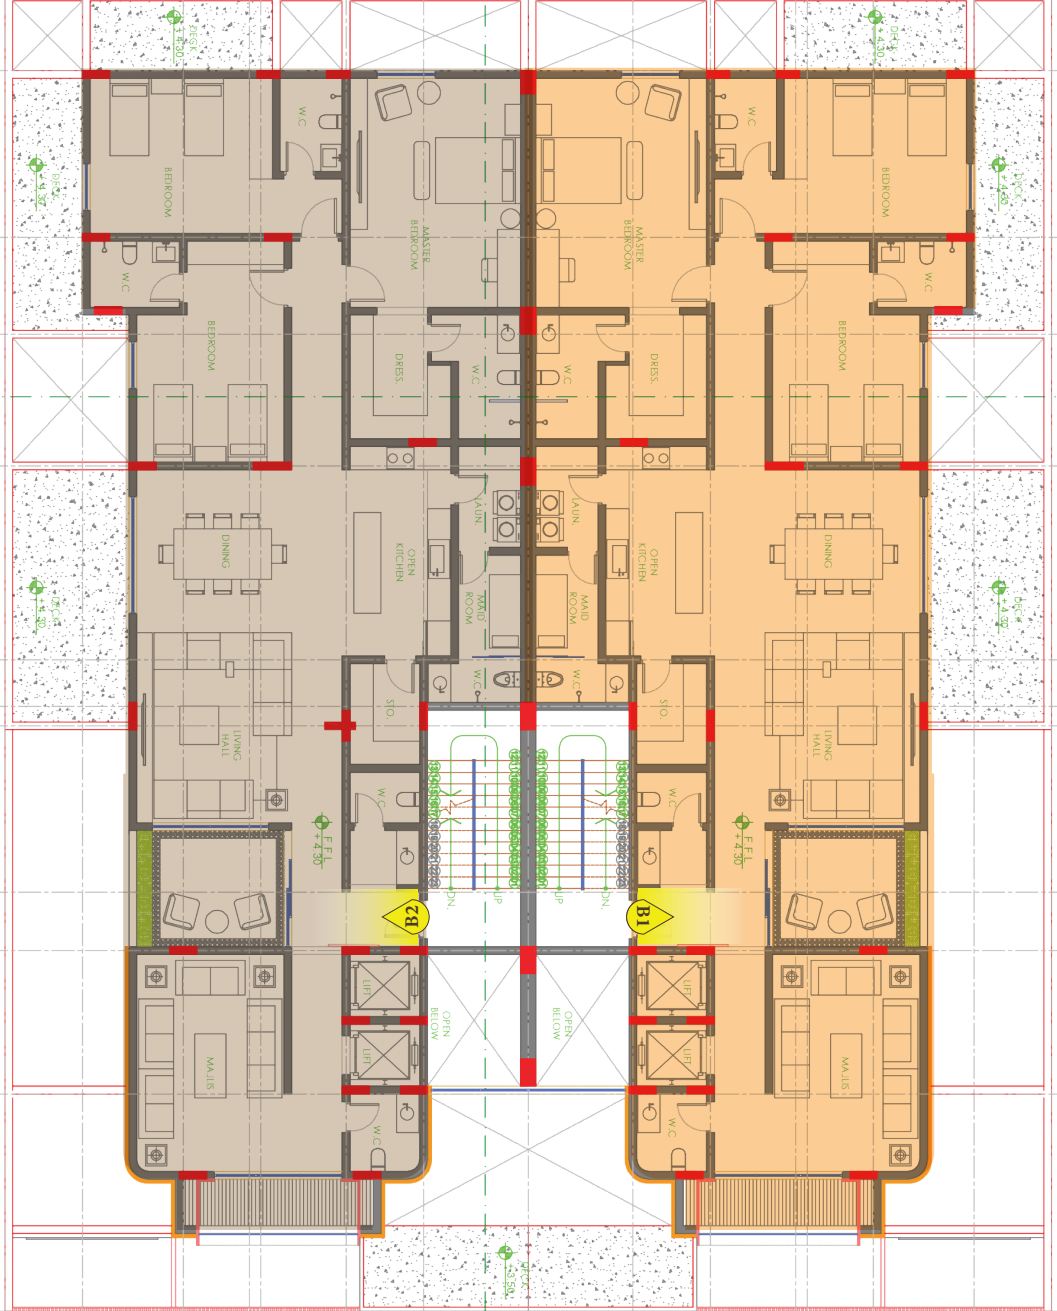

Flat
space

243.28
متر مربع

المساحة
الخاصة

Private
space

106.26
متر مربع

غرفة سائق
Driver's room

غرفة غسل
Laundry room

غرفة خادمة & wc
Maid's Room & wc

حمام ضيوف
Bathroom

جلس
Living Room

صاله
Living Room

غرفة طعام
Dining Room

غرفة نوم ماستر
Master Bedroom

غرفة نوم عدد 2
2: Bedroom

مطبخ
Kitchen

الدور الأول - FR1

مساحة الدور
Flat
249.95 m²
متر مربع
space

المساحة الخاصة
Private
92.59 m²
متر مربع
space

الملحق - FR2

120.1 m²
متر مربع

مساحة
الدور Flat
space

154.67 m²
متر مربع

المساحة
الخاصة Private
space

مصعد خاص لكل دور
Private elevator

حمام ضيوف
Bathroom

مجلس
Living Room

غرفة نوم ماستر
Master Bedroom

غرفة نوم عدد: ٢
2:Bedroom

مطبخ
Kitchen

أعمال التشطيب

منزل ذكي متكامل

بلاط و أرضيات بورسلان